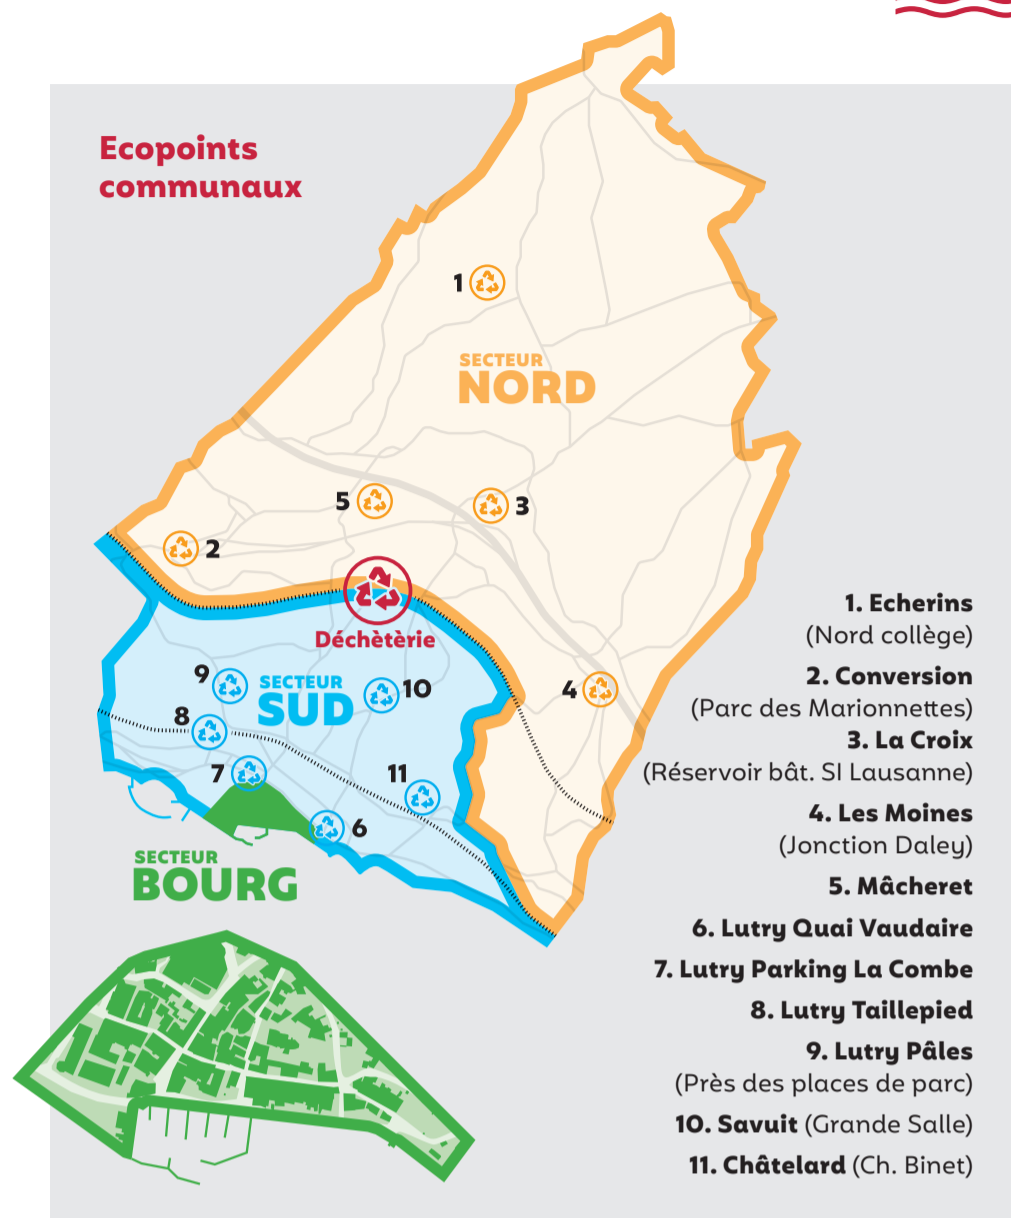

2022 PLAN DE RAMASSAGE DES ORDURES

Pour toute question, le Service des Travaux et Domaines est à votre disposition (Tél. 021 796 21 80 – email: travaux@lutry.ch).

Déchèterie de Flon-de-Vaux (ouverte toute l'année)

Lundi, mercredi, vendredi 13 h – 19 h
Samedi 9 h – 16 h
Jours fériés Fermé

La déchèterie est réservée aux habitant-e-s de Lutry. Merci de vous munir de votre carte d'accès. Pour en commander une nouvelle:

www.lutry.ch/carte-decheterie/

Ramassage sur appel

Si vous souhaitez évacuer des déchets encombrants en dehors des dates de ramassage ou ne pouvez les apporter à la déchèterie, il vous est possible de contacter Métraux Transports SA (Tél. 021 784 80 70) pour demander un enlèvement. Ce service vous sera facturé.

Pictogrammes à la déchèterie ou aux écopoints

	Ordures ménagères		Ampoules, tubes néons, lampes fluorescentes
	Déchets encombrants		Toner et cartouche d'imprimante
	Verre		Huile minérale et végétale
	PET		Peinture, détergents, phytosanitaires
	Textiles et chaussures		Déchets organiques
	Boîtes métalliques et aluminium		Déchets de jardin
	Carton et papier		Sapin de Noël
	Piles		Capsules Nespresso
	Electroménager, appareils électroniques		Déchets inertes

Où jeter quoi?

	Déchèterie	ÉCOPOINTS NORD					ÉCOPOINTS SUD					Commerces spécialisés	Station d'épuration	Compost. de la Coulette	Collecte porte-à-porte	
		1. Echerins	2. Conversion	3. La Croix	4. Les Moines	5. Mâcheret	6. Quai Vaudaire	7. Parking de La Combe	8. Taillepied	9. Pâles	10. Savuit	11. Châtelard				
Ordures ménagères	●	●	●	●	●	●	●	●	●	●	●				●	
Déchets encombrants	●														●	
Matières premières																
Verre (tri par couleurs séparées, enlever les corps étrangers sauf étiquettes papier)	●	●	●	●	●	●	●	●	●	●	●					
PET	●	●	●	●	●	●	●	●	●	●	●					
Textiles (à déposer dans les containers)	●	●	●	●	●	●	●	●	●	●	●					
Aluminium et récipients métalliques	●	●	●	●	●	●	●	●	●	●	●					
Carton et papier	●														●	
Technologie, éclairage, électricité – Privilégier le dépôt dans un magasin spécialisé																
Piles	●	●	●	●	●	●	●	●	●	●	●	●				
Electroménager et appareils électroniques	●											●			●	
Ampoules, tubes néon, lampes fluorescentes	●											●				
Toner et cartouches d'imprimantes	●											●				
Huiles, peintures et liquides dangereux – Ne jamais déverser dans les égouts.																
Huile minérale et végétale	●	●	●				●	●					●			
Déchets spéciaux (peinture, détergents, phytosanitaires, médicaments)	●															
Déchets végétaux																
Déchets organiques (aliments crus et cuits – sans emballage papier ou plastique)		●	●	●	●	●	●	●	●	●	●					
Déchets de jardin	●													●		
Sapin de Noël (ramassage par la voirie – dépôt avec les ordures ménagères durant janvier)	●													●		
Autres																
Capsule Nespresso	●	●	●	●	●	●	●	●	●	●	●					
Déchets inertes (pots de fleurs, caisses Eternit, matériaux de démolition – max 100 litres)	●													●		
Pneus et batteries d'auto																

A remettre à votre garagiste, Goutte SA à Lausanne ou Sirec SA à Ecublens