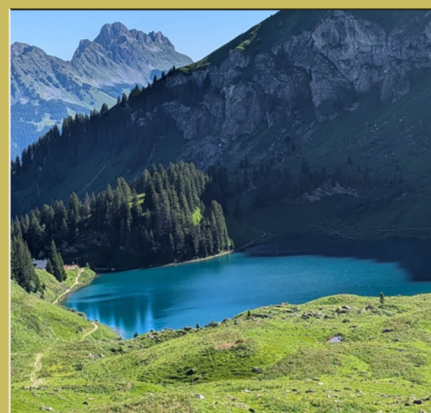

# GROUPE DE RANDONNÉE PÉDESTRE

Vous aimez marcher en groupe et découvrir de magnifiques paysages ? Nous lançons un nouveau groupe de randonnée à Lutry. Vous êtes prêt à découvrir de nombreux tracés aux parcours plus ou moins exigeants\* en forêt en montagne ou encore à travers nos magnifiques vignobles par exemple.

VIENS ESSAYER UNE DE NOS PROCHAINES RANDONNÉES:

Lutry - Saint  
Saphorin

Le Pont - Dent de  
Vaulion

Les Mosses - Lac  
Lioson - Pic Chaussy

dès 55ans

Activité sous votre propre responsabilité  
(Feuille de décharge à signer)