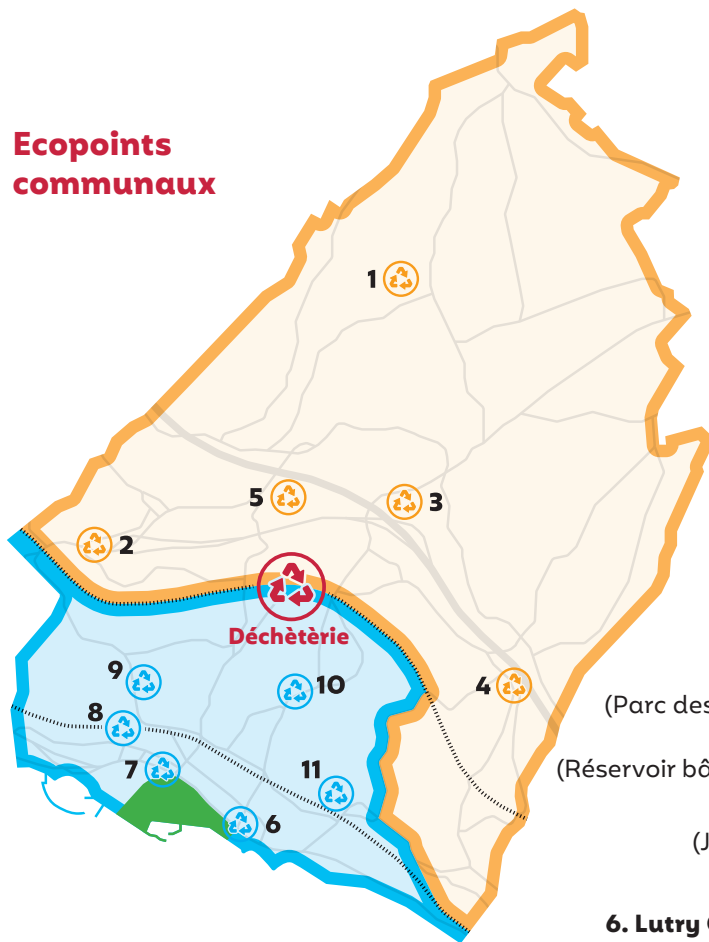

Ecopoints communaux

1. Echerins
(Nord collège)

2. Conversion
(Parc des Marionnettes)

3. La Croix
(Réservoir bât. St Lausanne)

4. Les Moines
(Jonction Daley)

5. Mâcheret

6. Lutry Quai Vaudaire

7. Lutry Parking La Combe

8. Lutry Taillepied

9. Lutry Pâles
(Près des places de parc)

10. Savuit (Grande Salle)

11. Châtelard (Ch. Binet)