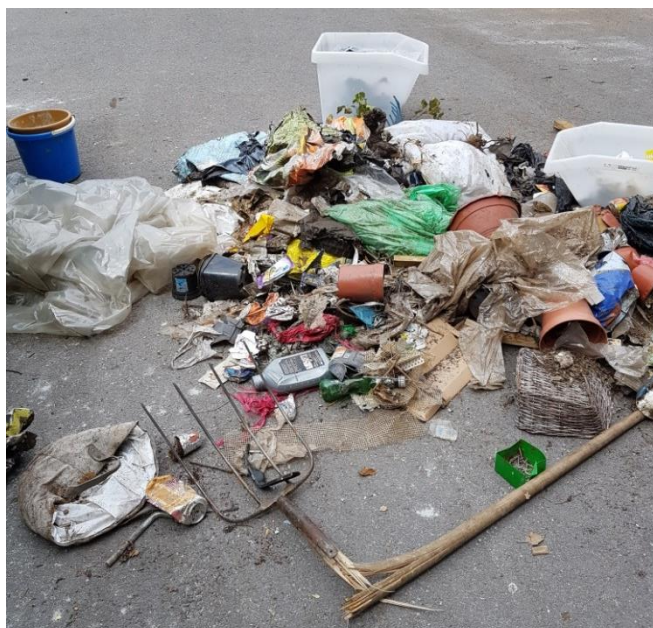

DECHETERIE DE FLON DE VAUX

LE COMPOST N'EST PAS UNE POUBELLE

Vous êtes nombreux à utiliser l'emplacement réservé pour la récolte des déchets verts à la déchèterie de Flon de Vaux et nous vous en félicitons.

Lors du dernier nettoyage de la place pour amener les déchets à la compostière de la Coulette, nous avons été très surpris par des découvertes incroyables, à vous d'en juger

Des contrôles plus stricts seront effectués par le personnel de la déchèterie et les contrevenants pourront être dénoncés.