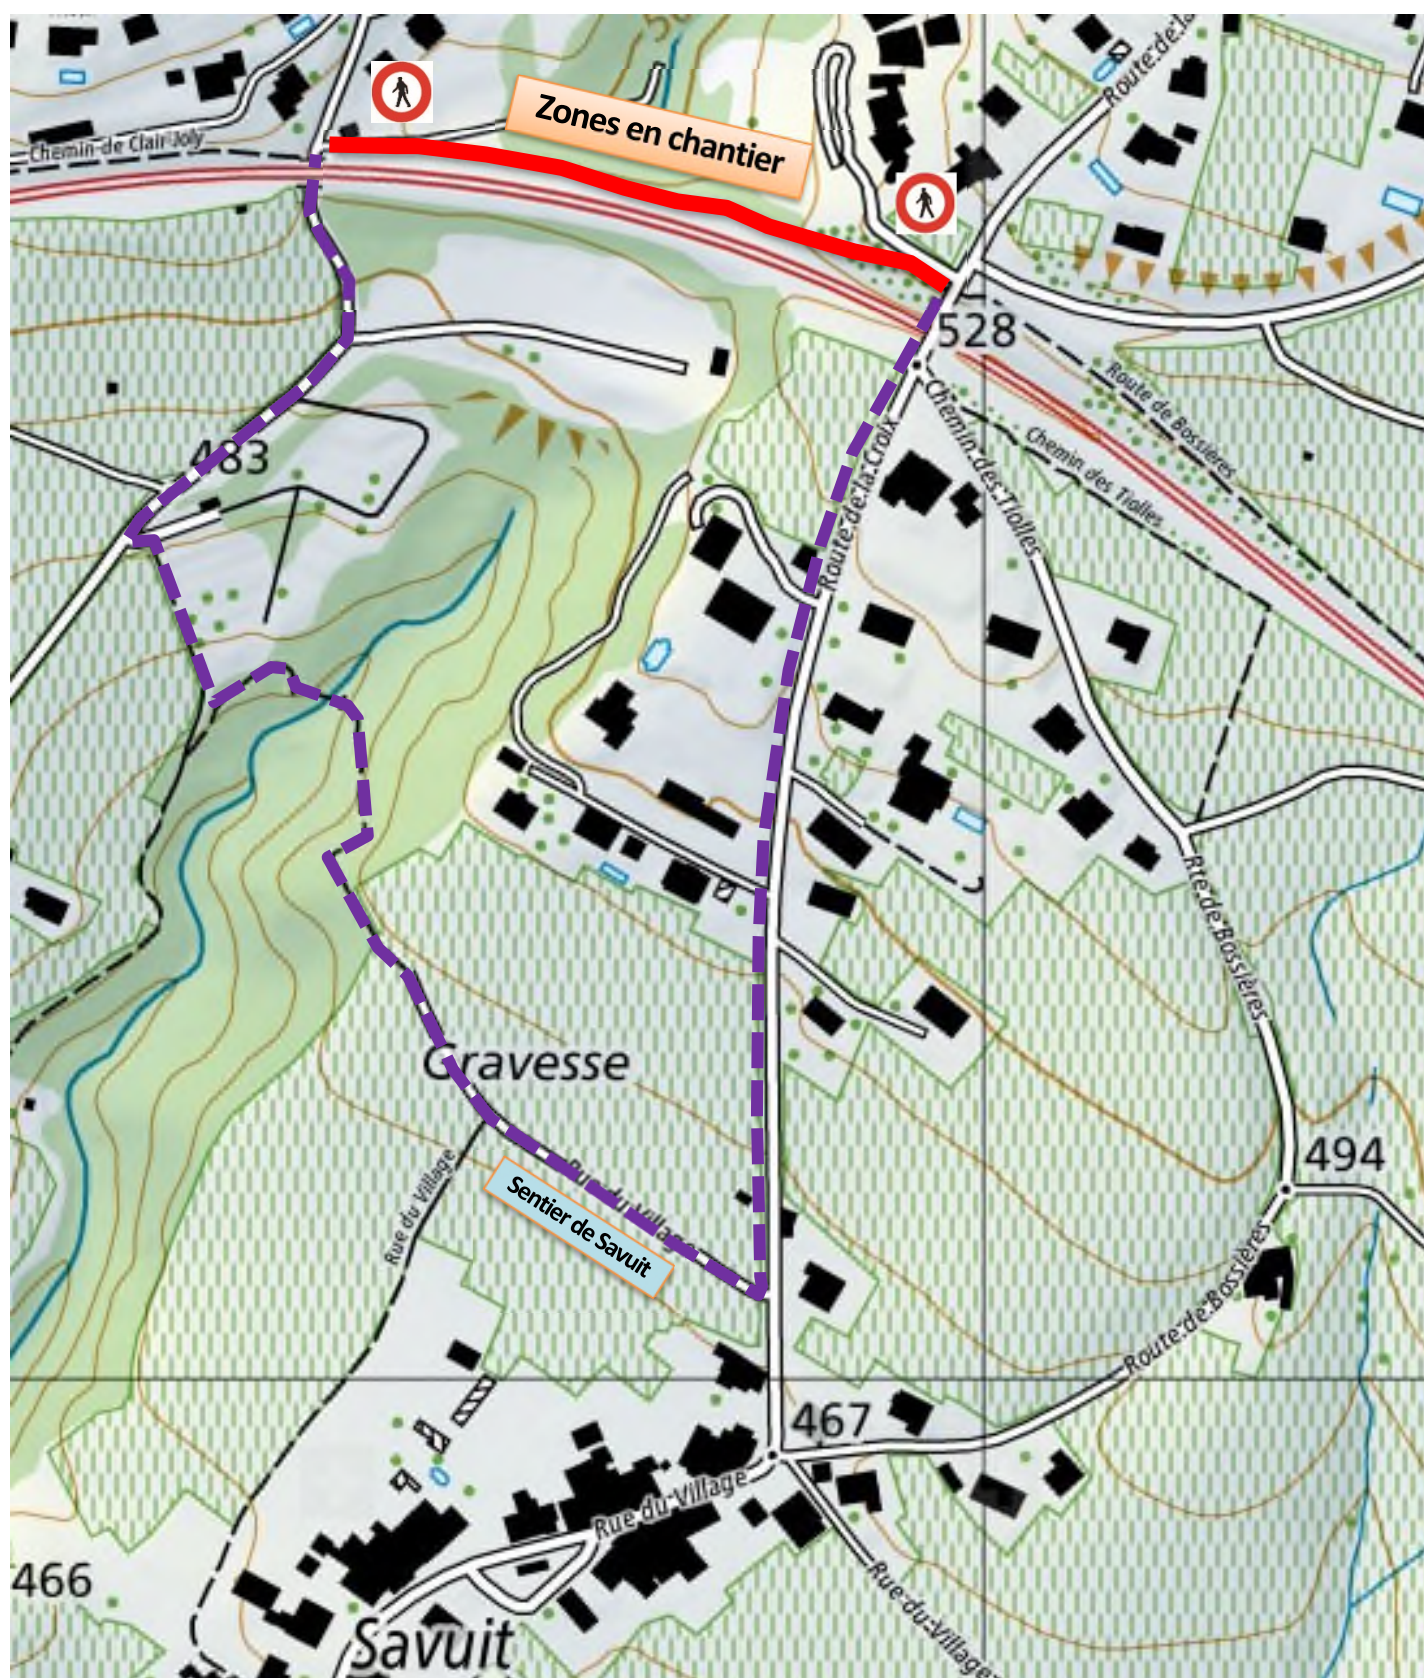

Sentier fermé

pour rénovation,
déviation par le sentier de Savuit

Le sentier (en rouge ci-dessous) sera fermé dès le 8 février pour une durée de 12 semaines.

Un parcours pédestre de déviation est balisé par le sentier de Savuit (selon le liseré violet ci-dessous).
Nous prions les usagers de se conformer à la signalisation mise en place et nous les remercions pour leur compréhension pendant cette période de chantier.