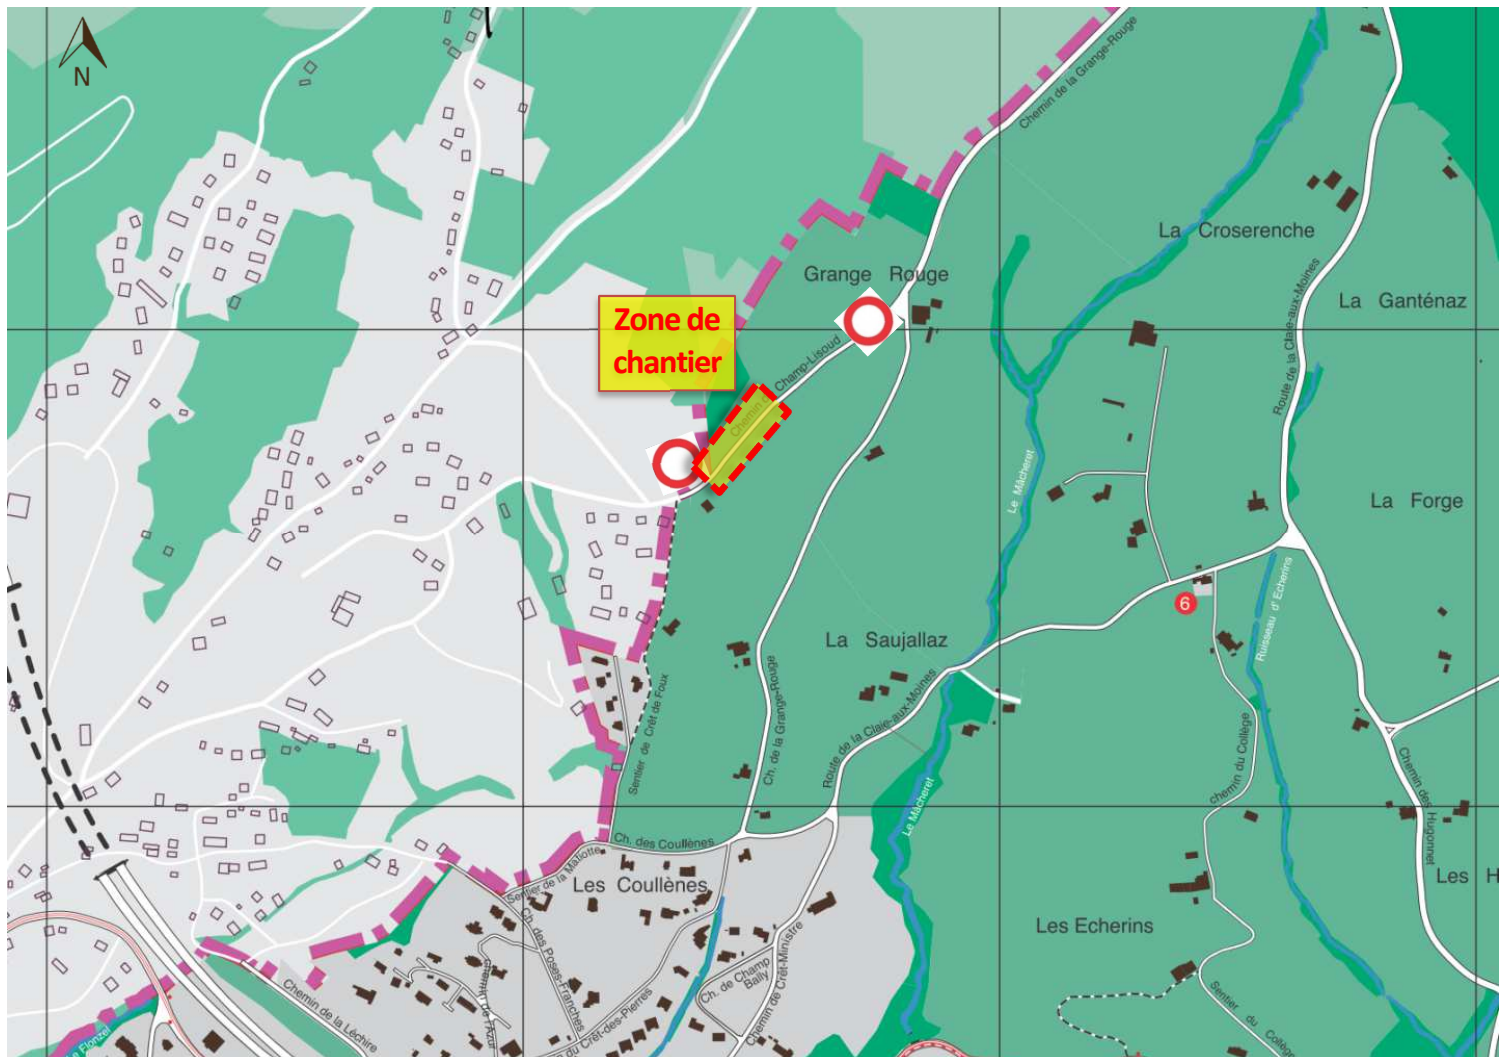

**Information importante aux riverains
du chemin de Champ-Lisoud**

**Nous vous prions de nous excuser
pour les désagréments que
vous pourriez subir en raison de ces
travaux.
Plus d'information à travaux@lutry.ch
ou au 021 796 21 80**

Madame, Monsieur,

Dans le cadre de l'entretien périodique des routes, la Commune de Lutry va engager des travaux pour rénover un tronçon du chemin de Champ-Lisoud. Les couvercles des chambres de visite seront remplacés et l'enrobé bitumineux sera refait à neuf.

Ces travaux, qui débuteront le **jeudi 8 octobre 2020** pour une durée de 1,5 semaine, seront exécutés avec la fermeture totale de la route. Une déviation sera mise en place.

M. Guex, du Service des Travaux se tient à votre disposition au 021 796 21 80 pour tous renseignements complémentaires que vous pourriez désirer.

Conscients des nuisances que ces importantes restrictions de circulation vont provoquer, nous vous remercions d'ores et déjà de votre compréhension et vous prions de bien vouloir respecter la signalisation mise en place.