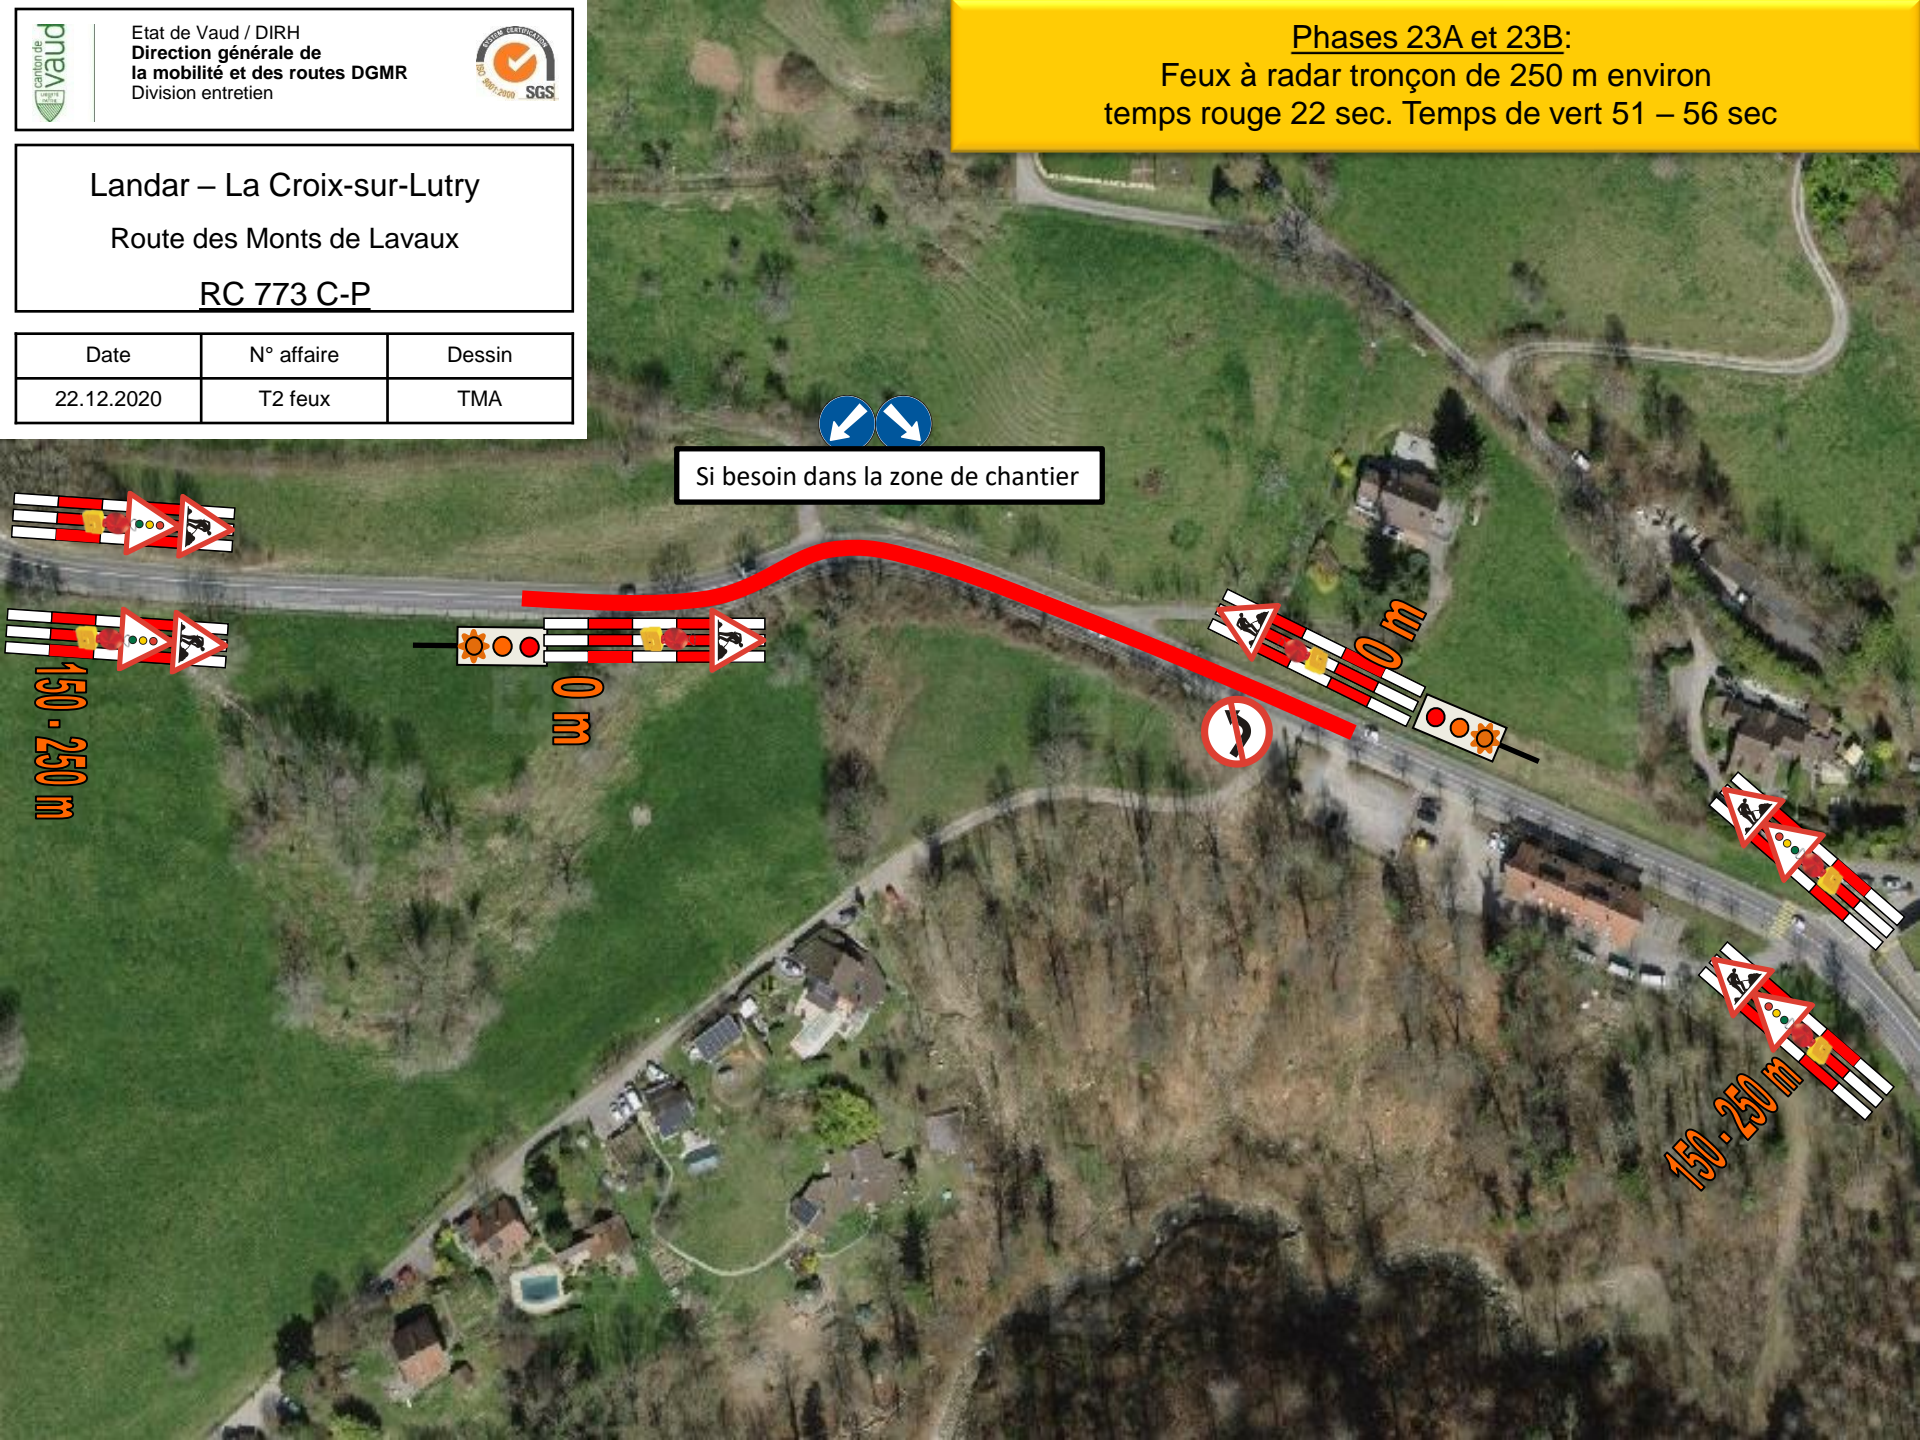

Phases 21A et 21B:
 Feux à radar tronçon de 275 m environ
 temps rouge 24 sec. Temps de vert 53 – 58 sec

Landar – La Croix-sur-Lutry
 Route des Monts de Lavaux
 RC 773 C-P

Date	N° affaire	Dessin
22.12.2020	T2 feux	TMA

Phases 22A et 22B:
 Feux à radar tronçon de 200 m environ
 temps rouge 19 sec. Temps de vert 48 – 53 sec

Landar – La Croix-sur-Lutry
 Route des Monts de Lavaux
 RC 773 C-P

Date	N° affaire	Dessin
22.12.2020	T2 feux	TMA

Phases 23A et 23B:
 Feux à radar tronçon de 250 m environ
 temps rouge 22 sec. Temps de vert 51 – 56 sec

Landar – La Croix-sur-Lutry
 Route des Monts de Lavaux
 RC 773 C-P

Date	N° affaire	Dessin
22.12.2020	T2 feux	TMA

Si besoin dans la zone de chantier

150 - 250 m

0 m

110 m

150 - 250 m