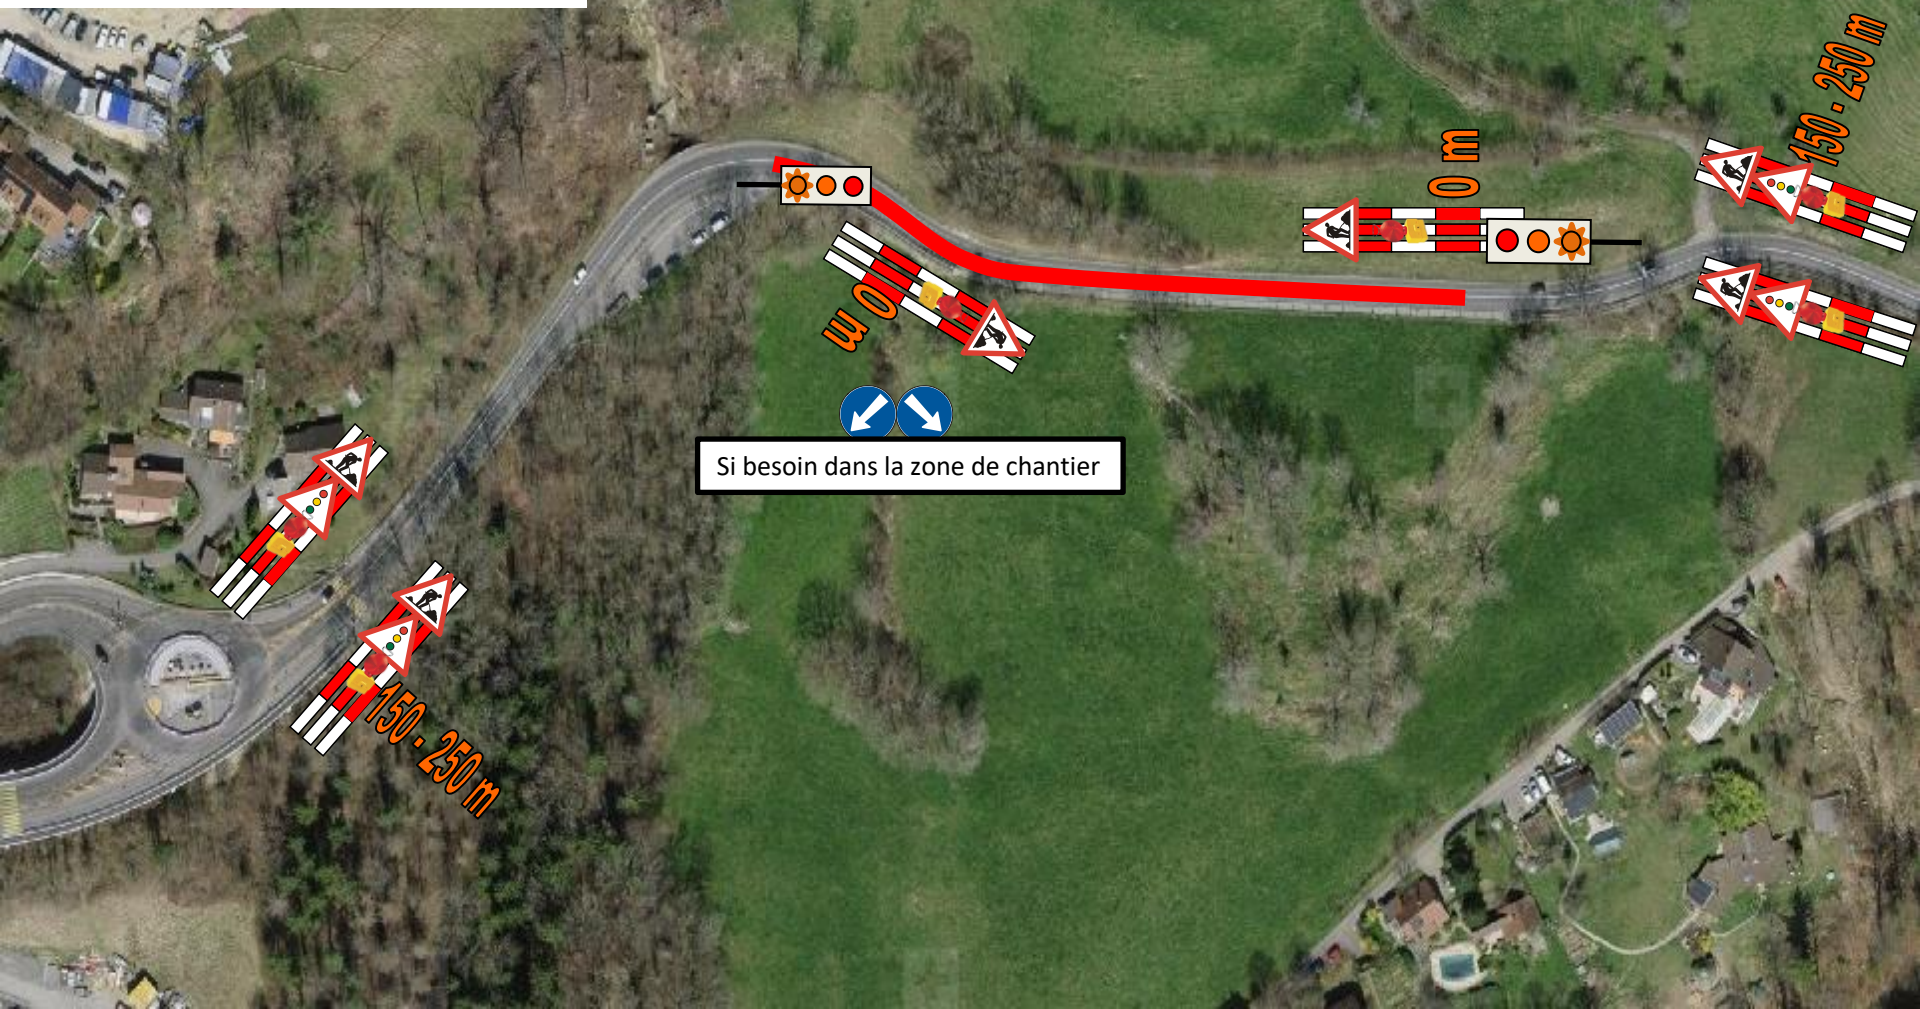

Phases 21A et 21B:
 Feux à radar tronçon de 275 m environ
 temps rouge 24 sec. Temps de vert 53 – 58 sec

Landar – La Croix-sur-Lutry
 Route des Monts de Lavaux
 RC 773 C-P

Date	N° affaire	Dessin
22.12.2020	T2 feux	TMA

Phases 22A et 22B:
 Feux à radar tronçon de 200 m environ
 temps rouge 19 sec. Temps de vert 48 – 53 sec

Landar – La Croix-sur-Lutry
 Route des Monts de Lavaux
 RC 773 C-P

Date	N° affaire	Dessin
22.12.2020	T2 feux	TMA

Phases 23A et 23B:
 Feux à radar tronçon de 250 m environ
 temps rouge 22 sec. Temps de vert 51 – 56 sec

Landar – La Croix-sur-Lutry
 Route des Monts de Lavaux
 RC 773 C-P

Date	N° affaire	Dessin
22.12.2020	T2 feux	TMA

Si besoin dans la zone de chantier

150 - 250 m

0 m

110 m

150 - 250 m