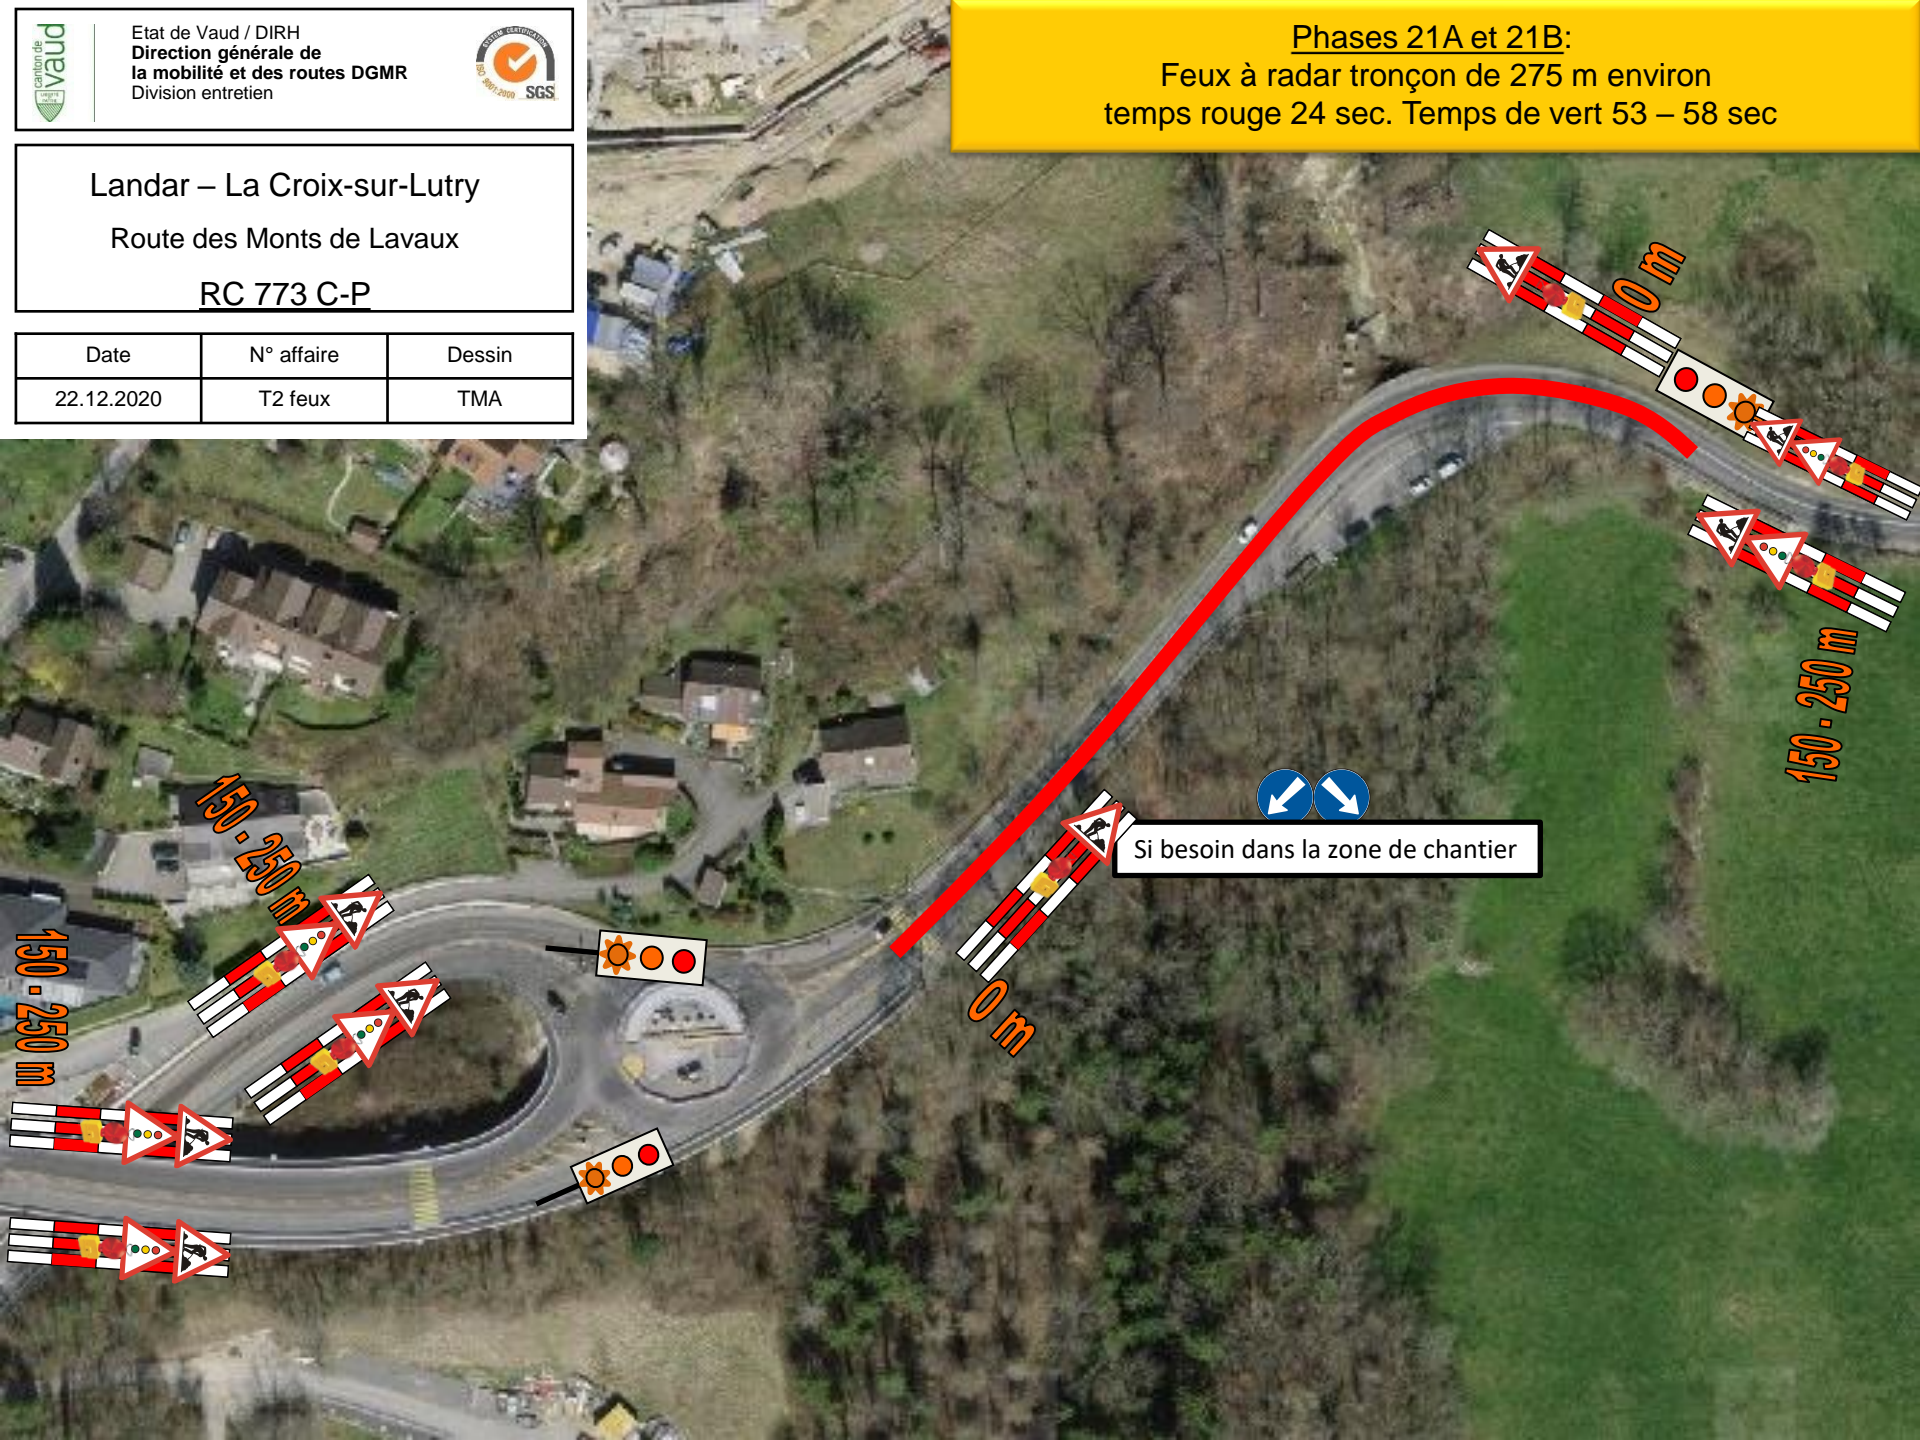

Phases 21A et 21B:
 Feux à radar tronçon de 275 m environ
 temps rouge 24 sec. Temps de vert 53 – 58 sec

Landar – La Croix-sur-Lutry
 Route des Monts de Lavaux
 RC 773 C-P

Date	N° affaire	Dessin
22.12.2020	T2 feux	TMA

Phases 22A et 22B:
 Feux à radar tronçon de 200 m environ
 temps rouge 19 sec. Temps de vert 48 – 53 sec

Landar – La Croix-sur-Lutry
 Route des Monts de Lavaux
 RC 773 C-P

Date	N° affaire	Dessin
22.12.2020	T2 feux	TMA

Phases 23A et 23B:
 Feux à radar tronçon de 250 m environ
 temps rouge 22 sec. Temps de vert 51 – 56 sec

Landar – La Croix-sur-Lutry
 Route des Monts de Lavaux
 RC 773 C-P

Date	N° affaire	Dessin
22.12.2020	T2 feux	TMA

Si besoin dans la zone de chantier

150 - 250 m

0 m

110 m

150 - 250 m