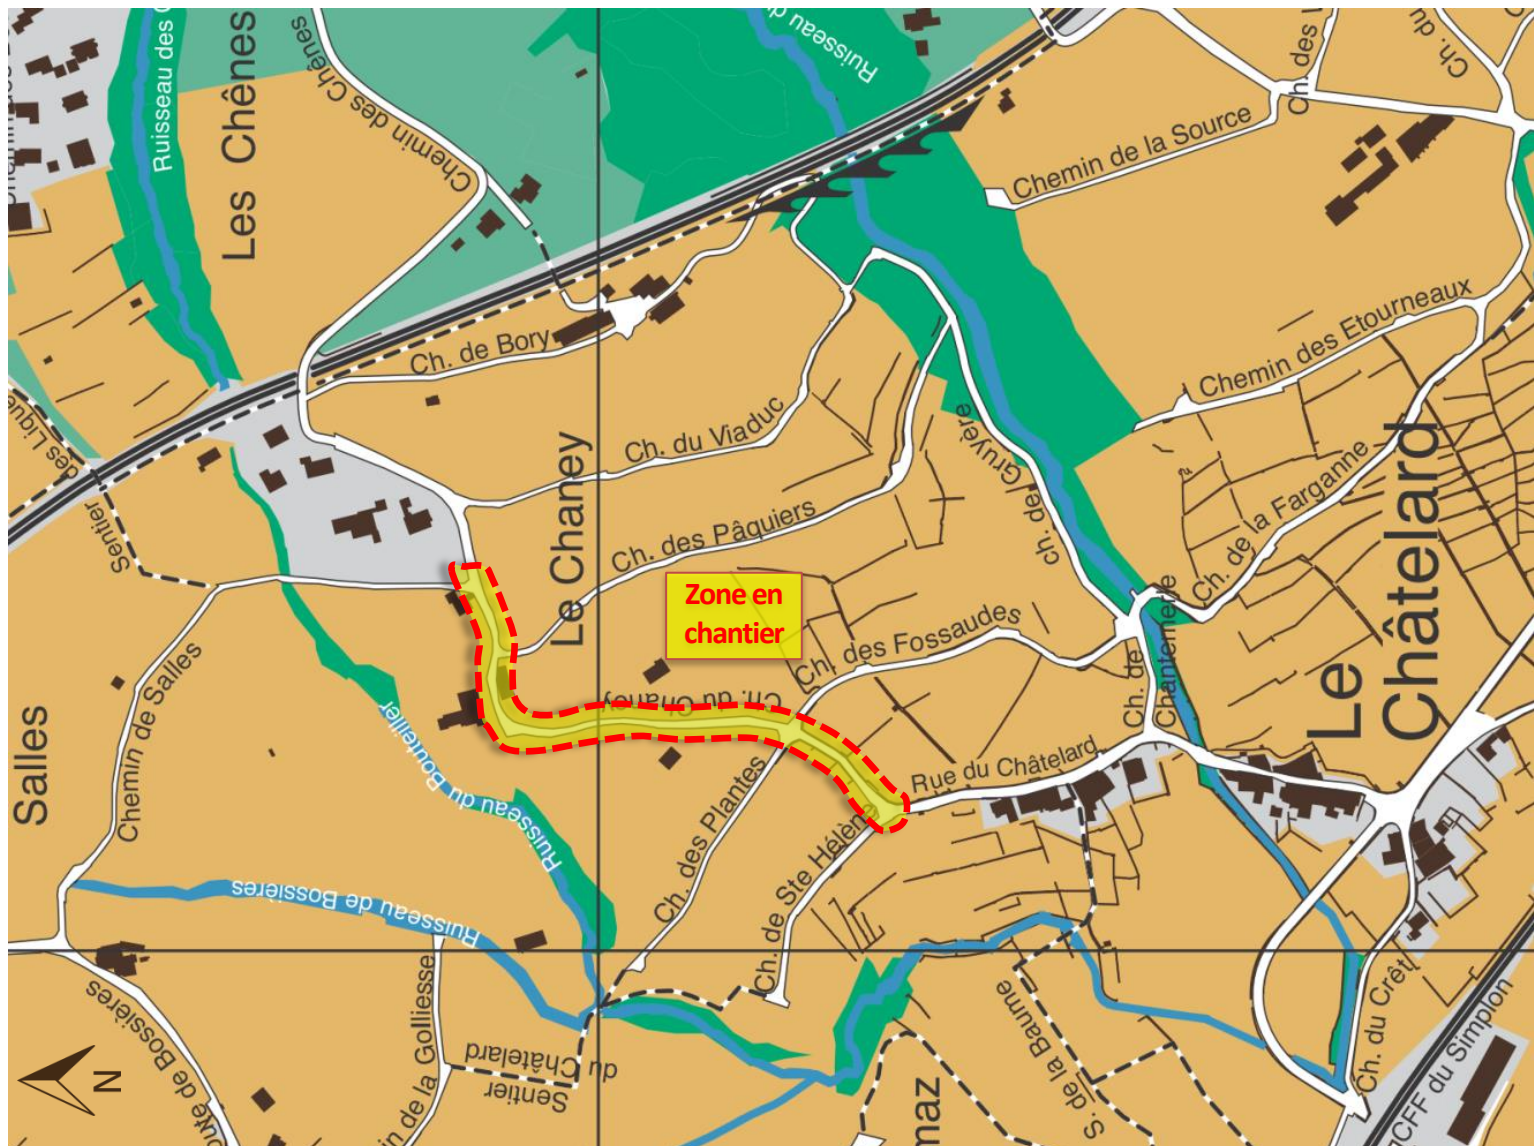

**Nous vous prions de nous excuser pour les désagréments que
vous pourriez subir en raison de ces travaux.
Plus d'information à travaux@lutry.ch ou au 021 796 21 80**