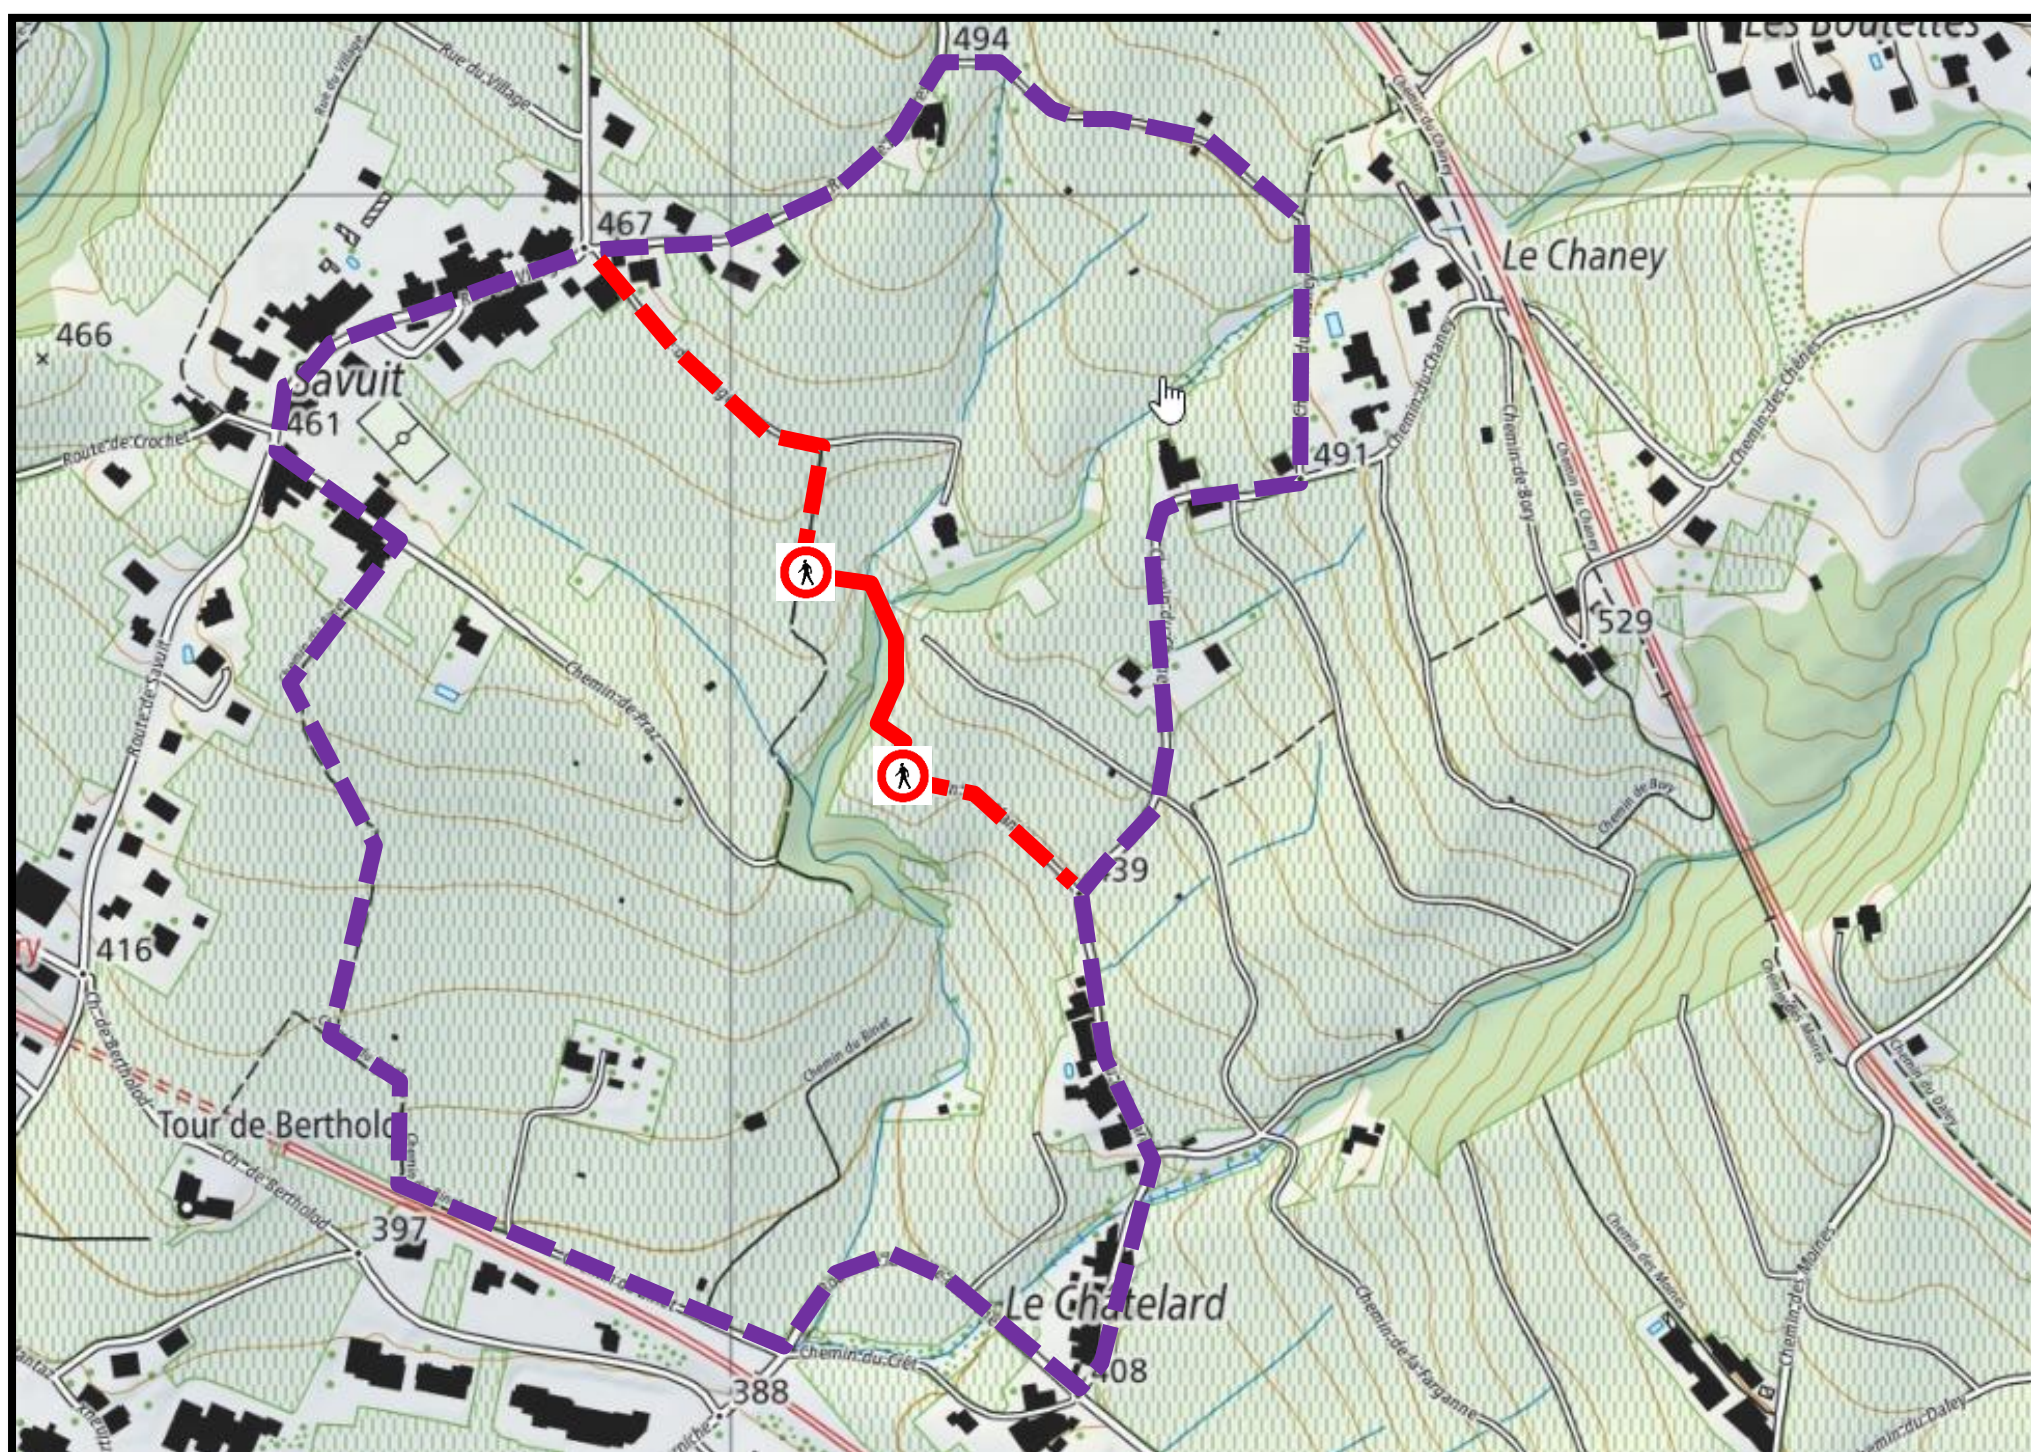

Sentier fermé

pour rénovation,
déviation par le sentier de Savuit

Le sentier (en rouge ci-dessous) sera fermé du 3 au 7 mai pour remplacer la passerelle du ruisseau des Chênes.

Un parcours pédestre de déviation est possible, selon le liseré violet ci-dessous.
Nous prions les usagers de se conformer à la signalisation mise en place et nous les remercions pour leur compréhension pendant cette période de chantier.