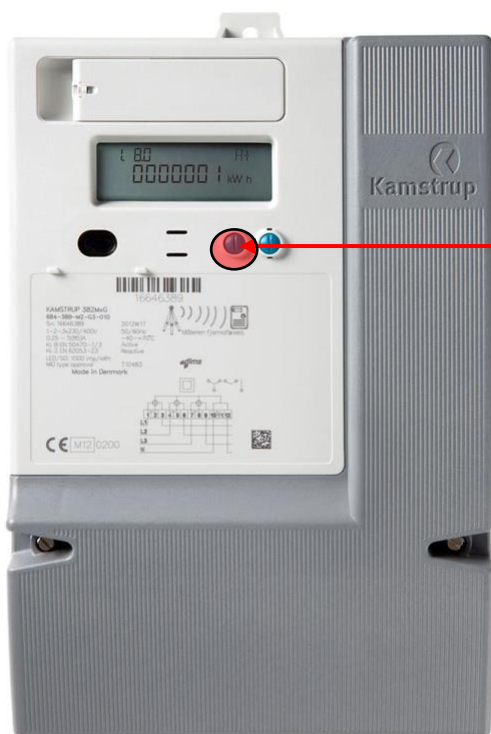

Compteur électrique Kamstrup Omnipower

Instruction pour le relevé des index de mesure pour les clients au bénéfice du **double tarif**

	Descriptif
	Touche de lecture manuelle
	Ecran initial = Défilement « ne pas relever »
	Appuyer brièvement 1 fois = 1.8.1 consommation tarif jour
	Appuyer brièvement 2 fois = 1.8.2 consommation tarif nuit
	Appuyer brièvement 4 fois = 2.8.1 totalisateur refoulement tarif jour
	Appuyer brièvement 5 fois = 2.8.2 totalisateur refoulement tarif nuit