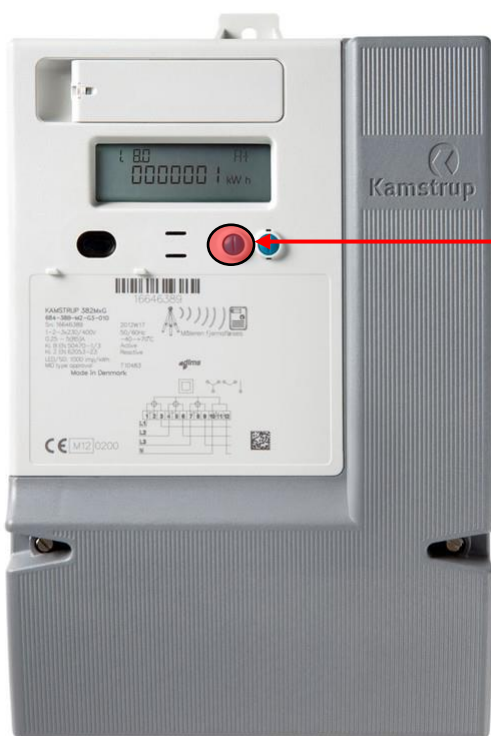

Compteur électrique Kamstrup Omnipower

Instruction pour le relevé des index de mesure pour les clients au bénéfice du **simple tarif**

	Descriptif
	Touche de lecture manuelle
	Ecran initial = Défilement « ne pas relever »
	Appuyer brièvement 2 fois = 1.8.2 consommation simple tarif
	Appuyer brièvement 5 fois = 2.8.2 totalisateur refoulement