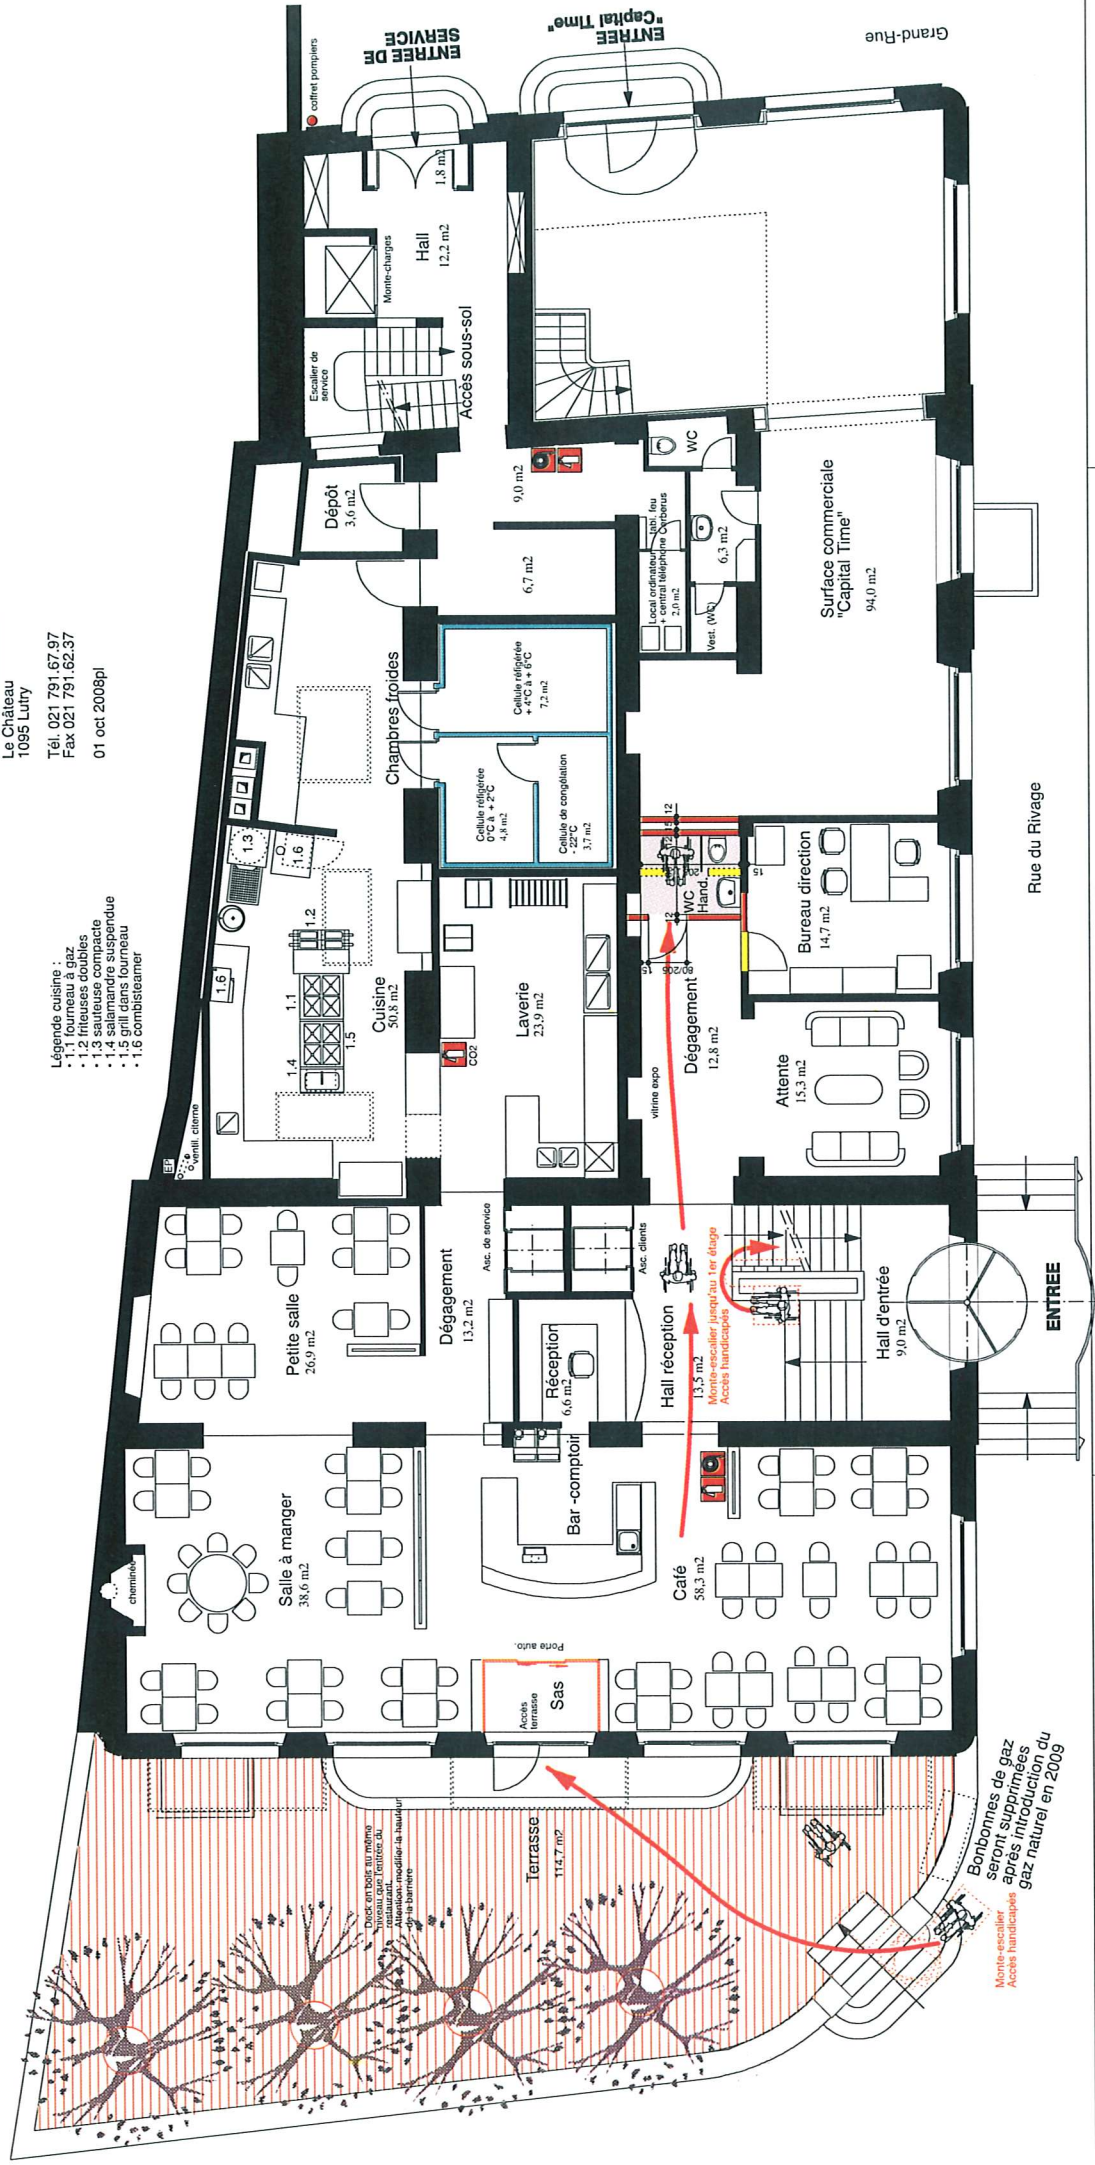

HOTEL ET RESTAURANT DU RIVAGE REZ-DE-CHAUSSEE

Commune de Lutry
Direction des travaux
Le Château
1095 Lutry

Tél. 021 791.67.97
Fax 021 791.62.37

01 oct 2008pl

1. Légende cuisine :
- 1.1 fourneau à gaz
  - 1.2 fourneaux doubles
  - 1.3 sauteuse compacte
  - 1.4 sauteuse normale
  - 1.5 grill dans fourneau
  - 1.6 combisteamer

Bonhommes de gaz
seront supprimés
après introduction du
gaz naturel en 2009

Monte escalier
Accès handicapés

Grand-Rue

Rue du Rivage