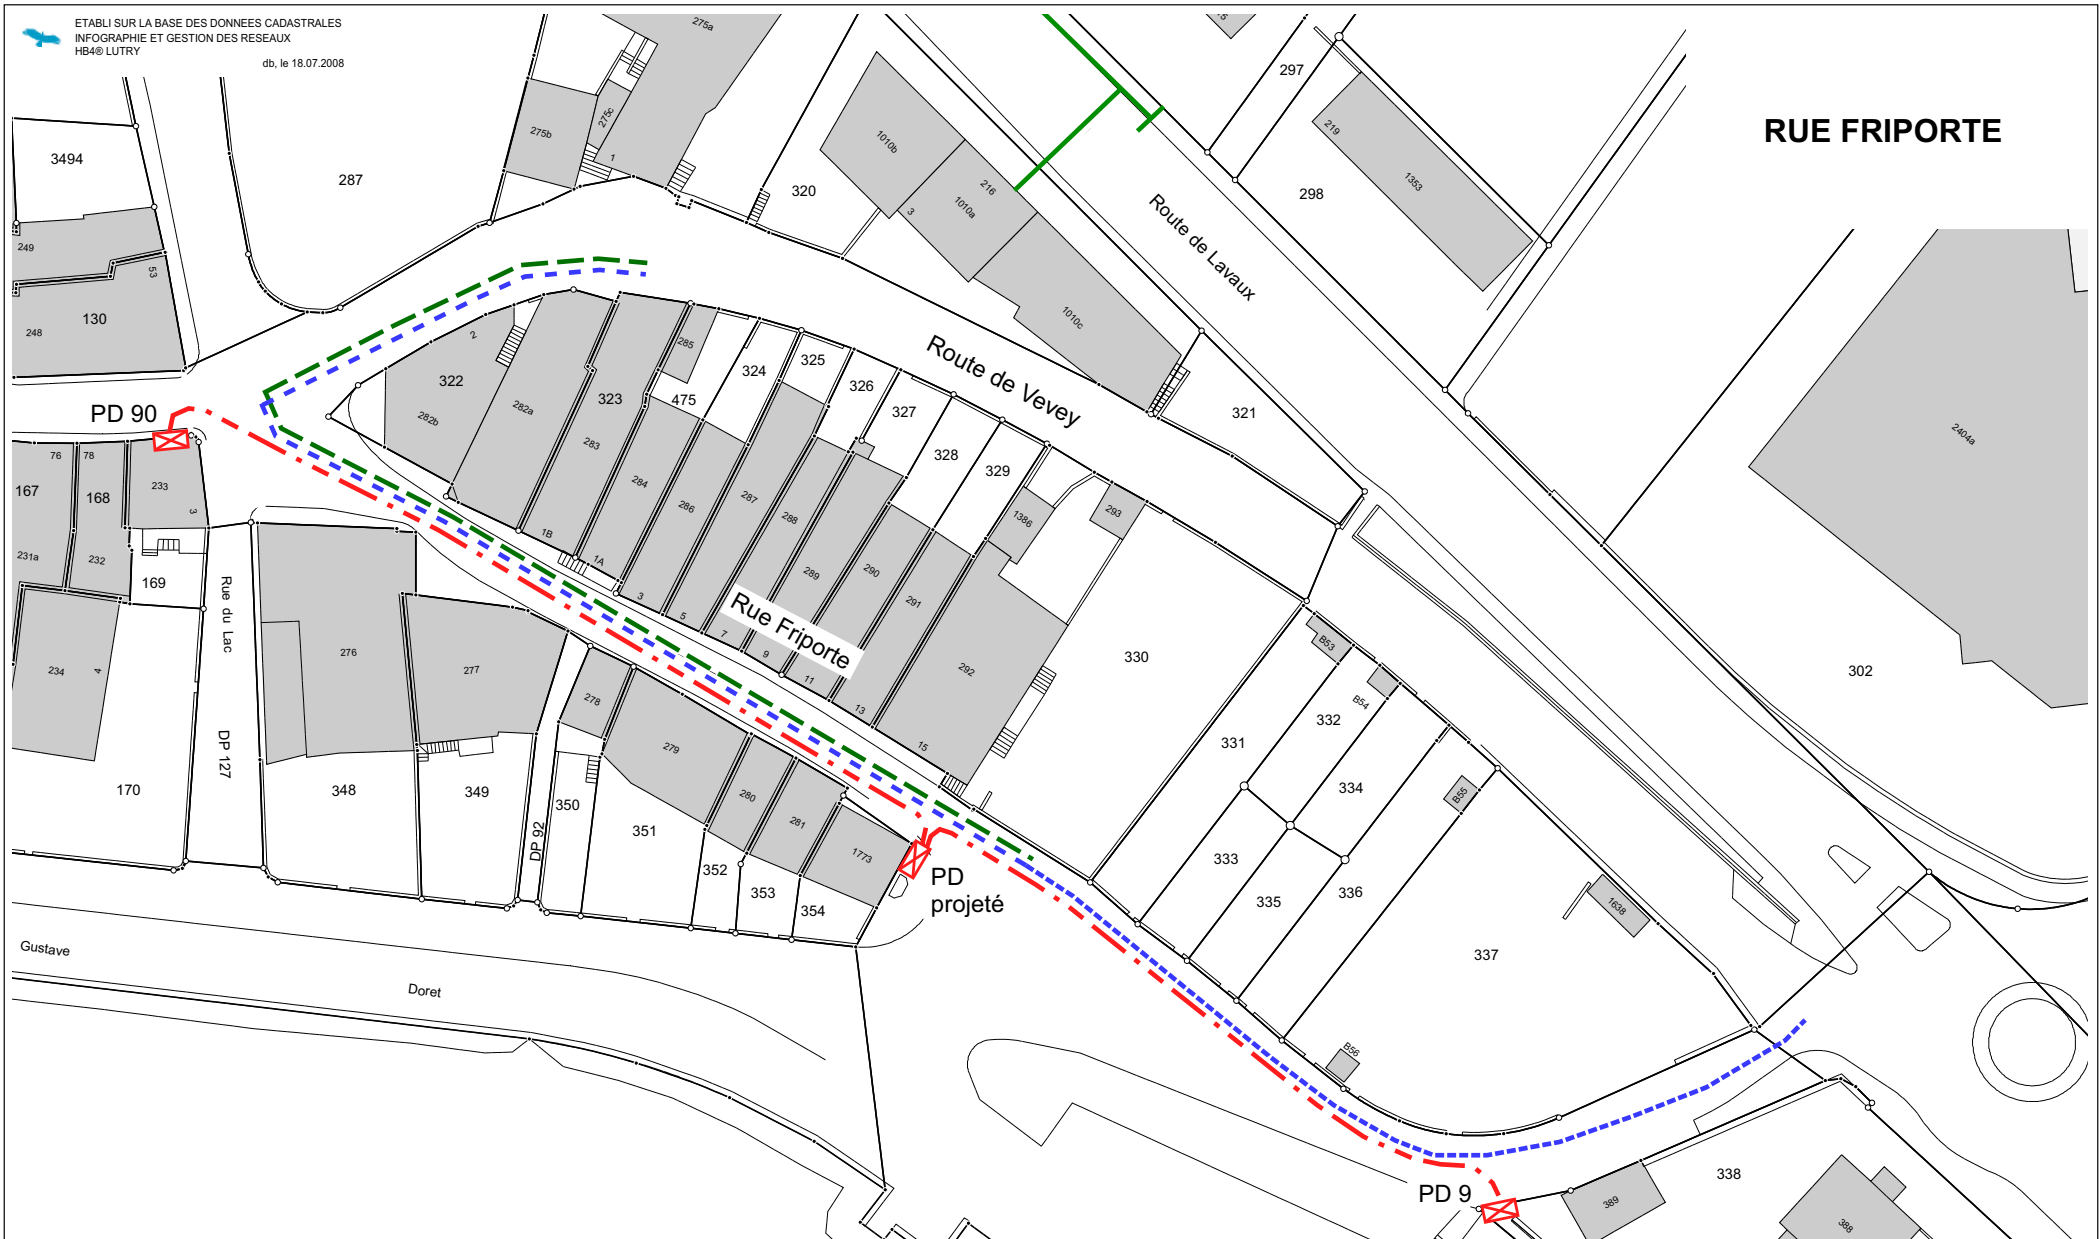

GRAND RUE

Grand Rue

Grand Rue

- Légende:**
-  Gaz conduite existante
  -  Eau conduite projetée (nouveau bouclage)
  -  Gaz conduite projetée
  -  Eau conduite projetée (remplacement)

Annexe 1

RUE VERDAÏNE

- Légende:   
 ——— Gaz conduite existante   
 - - - - Gaz conduite projetée   
 - - - - Eau conduite projetée (remplacement)

RUE FRIPORTE

**Légende:**

- Gaz conduite existante
- - - - Gaz conduite projetée
- Eau conduite projetée (nouv. bouclage)
- - - - Eau conduite projetée (remplacement)
- - - - Electricité extension projetée